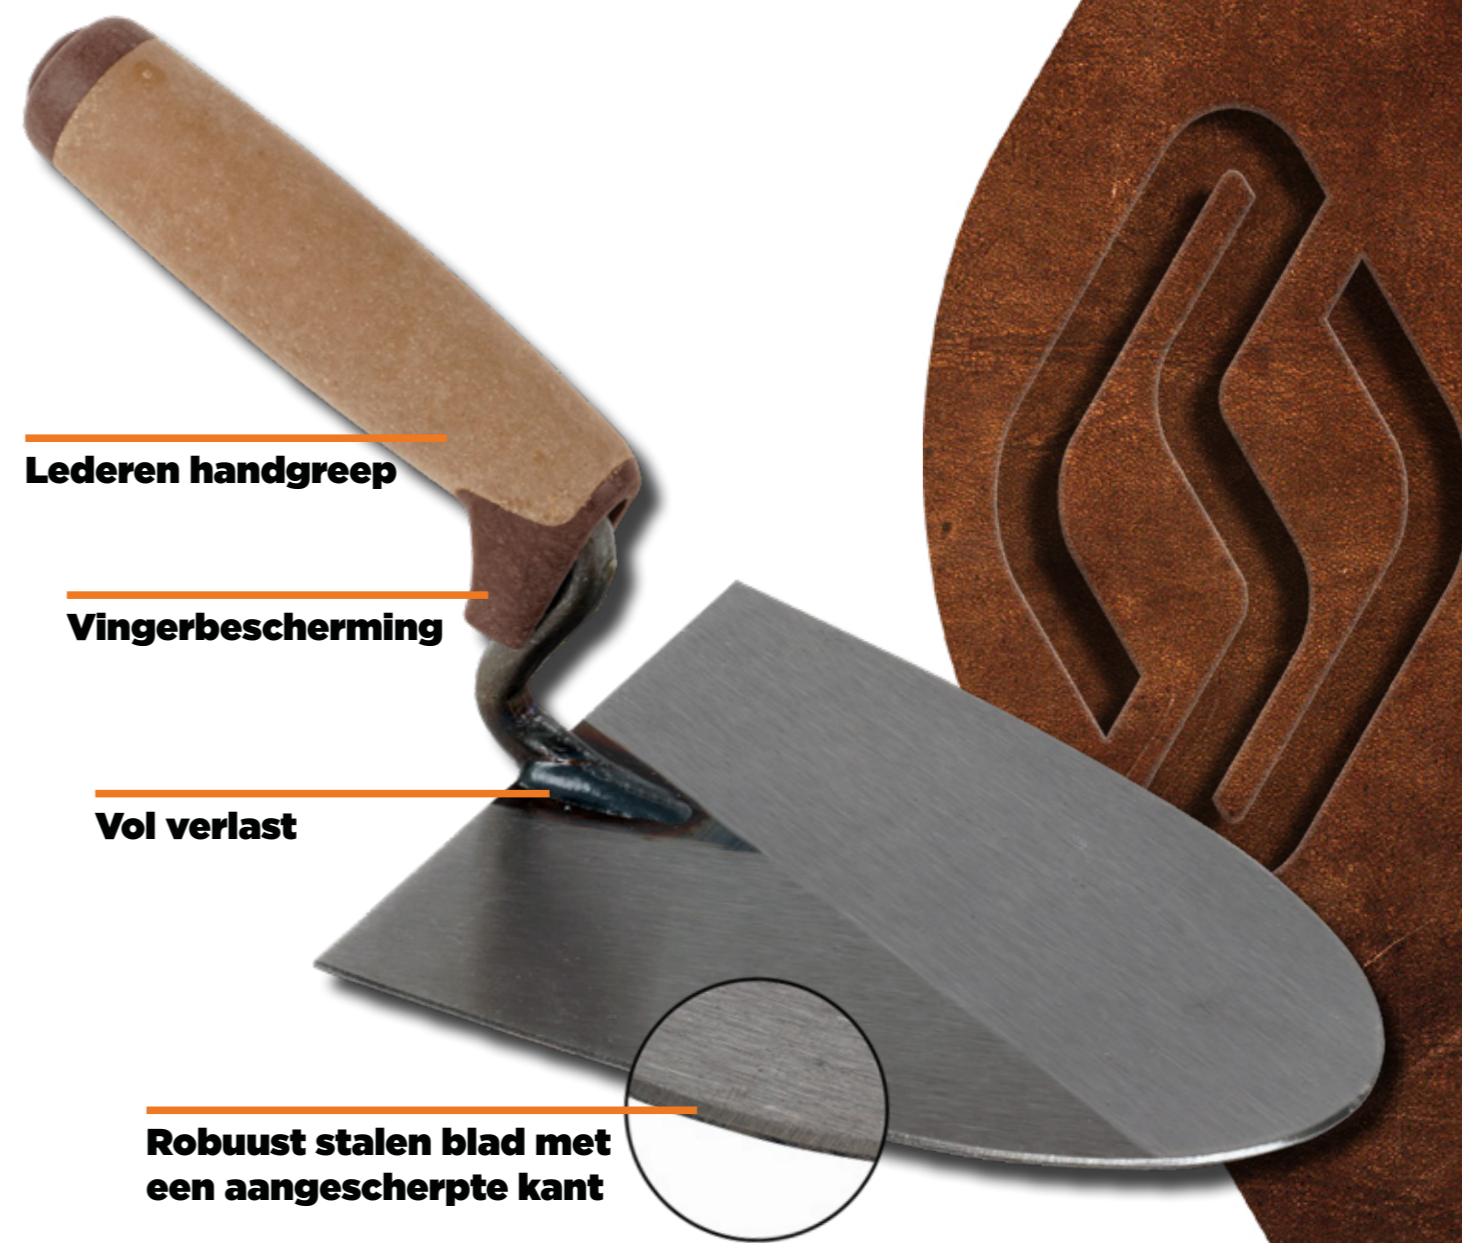

Lederen handgreep

Vingerbescherming

Vol verlast

Robuust stalen blad met een aangescherpte kant