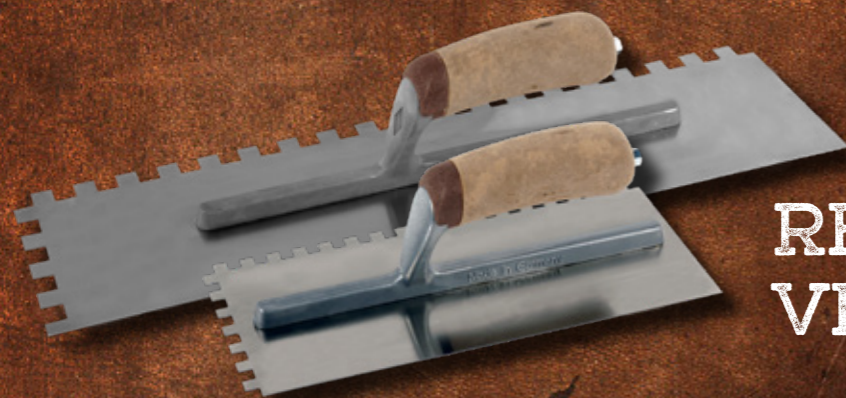

Hierdoor krijgt men een betere grip en worden het werkcomfort en de productiviteit bevorderd.

ONLINE KANALEN

De Super Prof online productcatalogus is te bezoeken via uw mobiel, tablet, laptop of pc. Hier bieden wij de mogelijkheid om direct te zoeken binnen de volgende doelgroepen: Stukadoor, Tegelzetter, Metselaar, Voeger, Droogbouwer, Gibobouwer, Vloerlegger en Schilder. Daarnaast kunt u direct zoeken binnen één van de 28 productcategorieën.

Facebook: [superproftools](https://www.facebook.com/superproftools)

LinkedIn: [super-prof](https://www.linkedin.com/company/super-prof)

PURE LIJMSPANEN

Voor het verlijmen van tegels zijn er de Pure lijmspanen met lederen handgreep. Deze zijn uitgerust met een gehard en speciaal gepolijst roestvrij staal blad. Mede door de sterke en lichte aluminium ang is het een comfortabele lijmspan, die betrouwbaar is om mee te werken. De Pure lijmspanen zijn verkrijgbaar in verschillende vertandingen. Zo heeft u de keuze uit een driehoeks-, rechte-, halfronde- of schuine vertanding.

**DRIEHOEKS-
VERTANDING**

**RECHTE
VERTANDING**

**HALFRONDE
VERTANDING**

FLOWLINE SCHUINE VERTANDING

SUPER PROF PURE FLOWLINE LIJMSPANEN

Binnen het Pure lijmspanen assortiment is er de Flowline lijmspan. Door de schuine vertanding van de Flowline ontstaat een nagenoeg vol bed verlijming. De lijm rillen vallen over elkaar heen, waardoor er geen holle ruimte onder de tegel ontstaat en er minder lijm nodig is.

Verkrijgbaar in 6, 8 en 10 mm vertandingen.

PURE PLEISTERSPANEN

De Pure pleisterspanen zijn voorzien van een lederen handgreep dat bevestigd is met een sterke en lichtgewicht aluminium ang. Het geharde en speciaal gepolijste roestvrijstalen blad is bestand tegen agressieve materialen. Onze Pure pleisterspanen zijn verkrijgbaar in 4 verschillende varianten om aan alle voorkomende pleisterwerkzaamheden te voldoen.